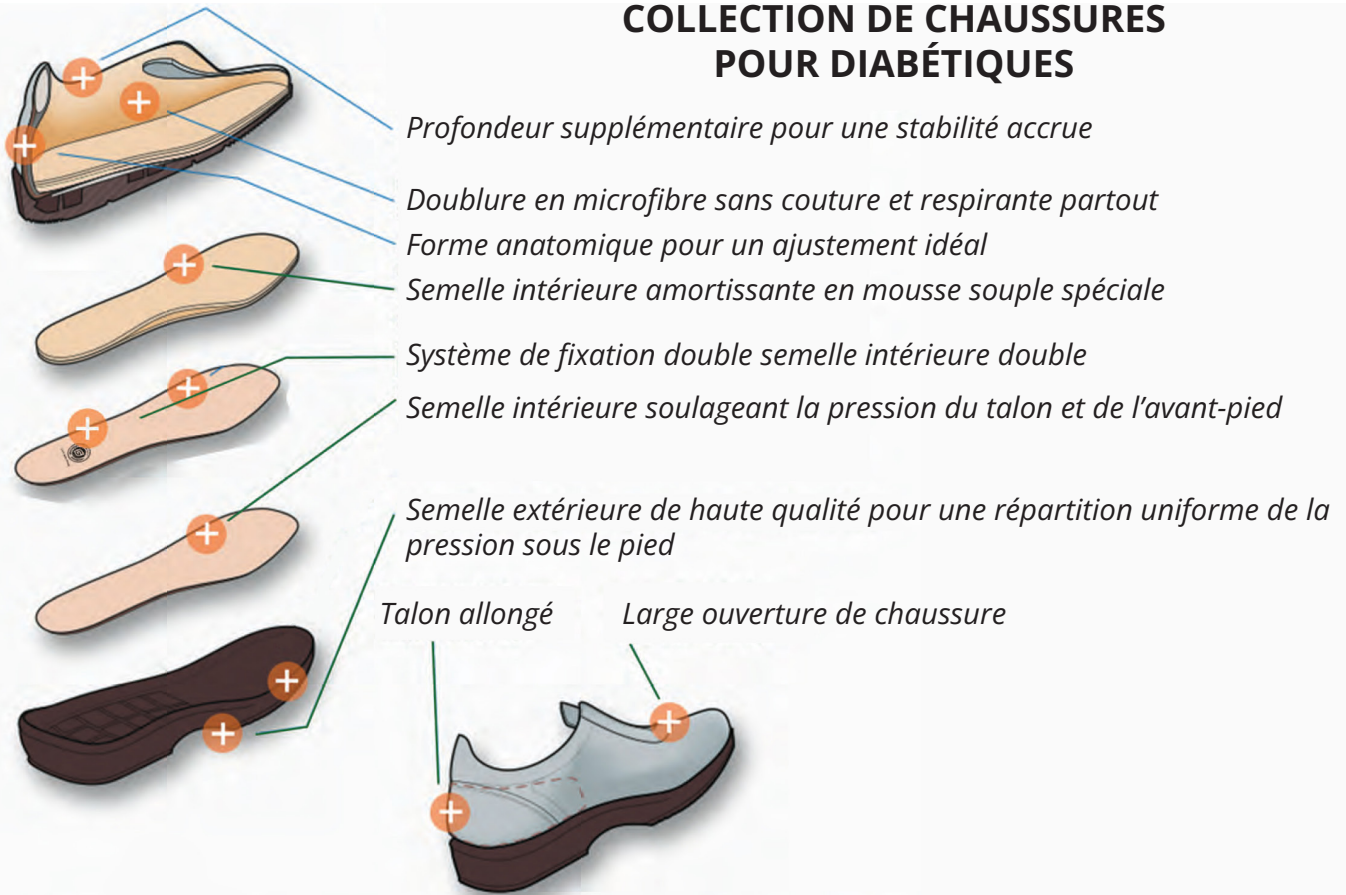

COLLECTION DE CHAUSSURES POUR DIABÉTIQUES

CHLOÉ - P-8267

Tailles 36-42

LARGEUR K